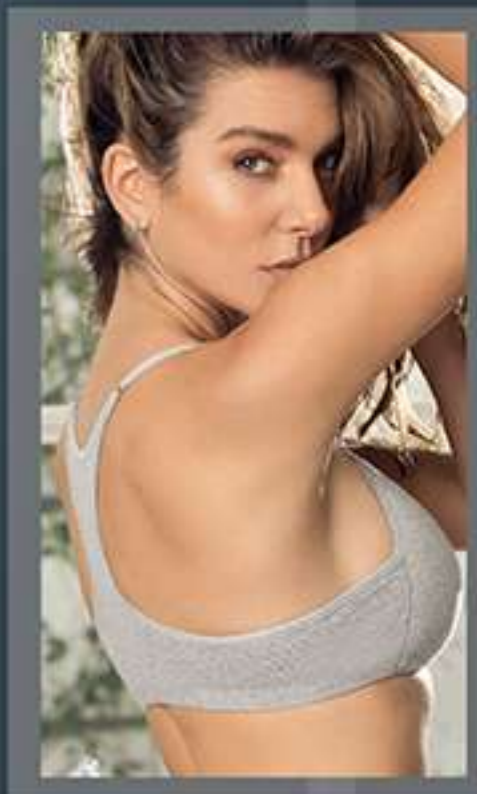

590

CONJ. TRIANGULITO DEPORTIVO TAZA SOFT,
DE ALGODÓN C/ LYCRAY LESS.
TALLES: 85 - 95
COLORES: BLANCO - NEGRO - VISÓN -
GRIS MELANGE - HUESO