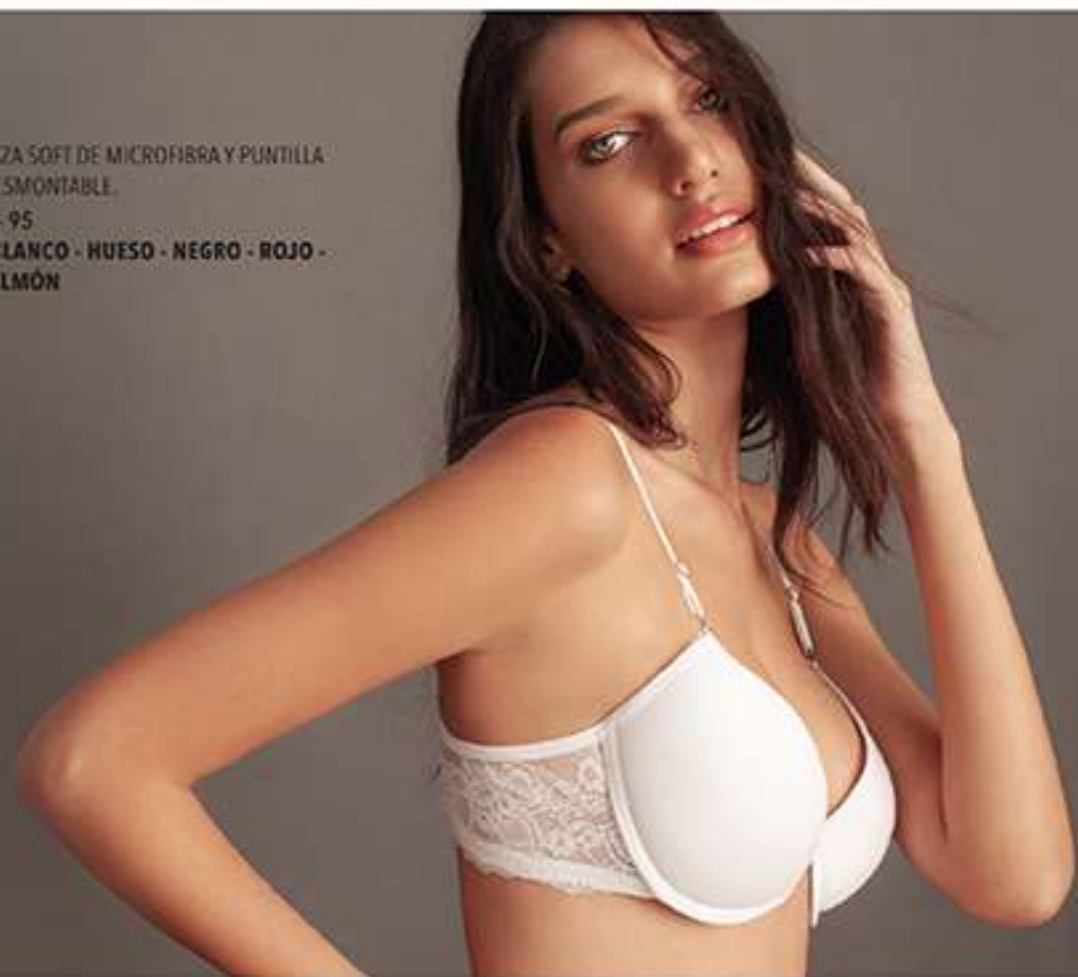

51
53

CORPIÑO TAZA SOFT DE MICROFIBRA Y PUNTIJA
C/BRETEL DESMONTABLE.
TALLES: 85 - 95
COLORES: BLANCO - HUESO - NEGRO - ROJO -
VISÓN - SALMÓN